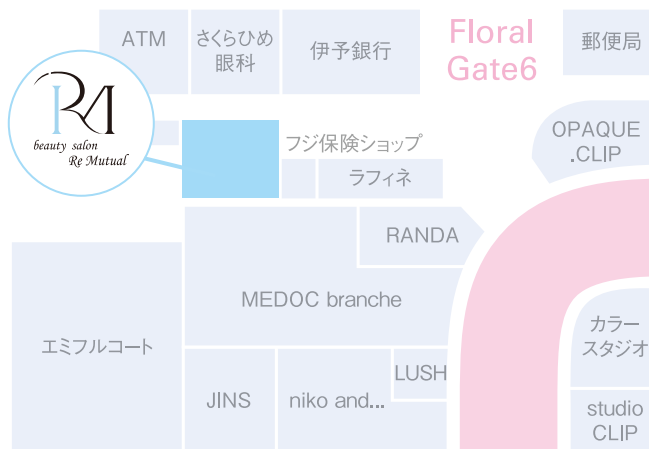

リミュチュアルはショッピングモール内にある手軽さと、
ほとんど痛みのない最新機器を使うことで
幅広いお客様に手軽に脱毛を体験していただけるサロンです。

手軽さだけでなく、脱毛というお客様の持つ
悩みや不安を解消できる場所として、
しっかりと、ていねいなカウンセリングをおこない
“お客様の目指す美”に安心して向かっていけるように
貢献させていただきます。

店舗情報

RA beauty salon
Re Mutual
脱毛サロン リミュチュアル
エミフルMASAKI

エミフルMASAKI エミモール1F
〒791-3120愛媛県伊予郡松前町筒井850

営業時間 10:00～20:00 (最終受付19:00)

定休日 不定休

TEL 070-9026-4134

LINE

Instagram

ご予約、ご相談はLINE、InstagramのDM、お電話番号からお願いいたします。

買い物の合間に自分磨き

毎日の髭剃りから開放

お子様も安心の最新機器

女性も、男性も、お子様も。ショッピングの合間に、
ご家族でも気軽に寄れる“脱毛サロン”。

RA
beauty salon
Re Mutual
脱毛サロン リミュチュアル
エミフルMASAKI

リミューチュアルの3つの特長

POINT 1

脱毛に不安がある方でも安心な料金体系。 1回ごとのお支払いで手軽におこなえます。

はじめての脱毛は不安も多いはずですが、リミューチュアルでは、施術前にカウンセリングを徹底。専門のセラピストが一人ひとりに最適なプランをご提案いたします。都度払い・回数払いの中から、好きなプランをお選びいただけるので、自分のペースに合わせた無理のない脱毛がおこなえます。

POINT 2

待ち合わせ時間やショッピングの合間にできる！ 1回の施術が最短5分～可能です。

エミフル内に店舗があるため、脱毛のためだけに時間を作らなくてもお友だちとの待ち合わせ時間や、買い物の合間の時間などに最短5分～施術可能です。ご家族で行くことの多いショッピングモールですので、ファミリーでのご利用やお子様の脱毛のご相談などもお気軽におこなえます。※お子様の脱毛は6歳以上からとなります。

POINT 3