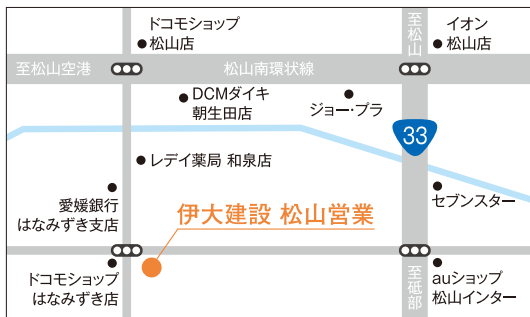

写真はイメージです。

**伊大建設株式会社** ☎0120-158-658 (総合受付) [idai-kensetsu.com](http://idai-kensetsu.com)

**松山営業所**

〒790-0942 松山市古川北3丁目4番29号 TEL(089)993-6215 FAX(089)993-6216

**本社**

〒795-0025 大洲市阿蔵甲1680番地 TEL(0893)23-5211 FAX(0893)24-7780